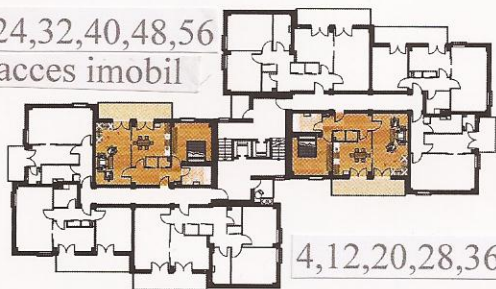

### APARTAMENT 2 CAMERE

16,24,32,40,48,56  
acces imobil

4,12,20,28,36,44, 60,68

str. TRANSILVANIEI

Suprafața construită: 73,62 mp;  
Suprafața utilă apartament: 58,65 mp;  
Suprafața balcon: 9,92 mp;