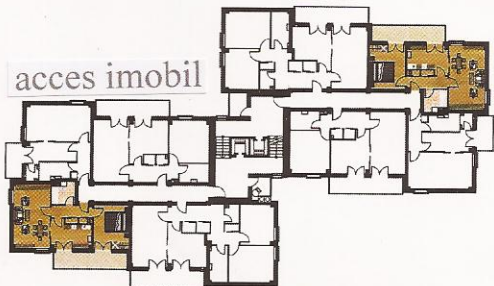

B-dul PANDURILOR nr. 46.

2,10,18,26,34,42,50,58,66

APARTAMENT 2 CAMERE

B-dul PANDURILOR

acces imobil

22,30,38,54,62,70

str. TRANSILVANIEI

Suprafața construită: 65,58 mp
 Suprafața utilă apartament: 52,25 mp
 Suprafața balcoane: 9,92 mp